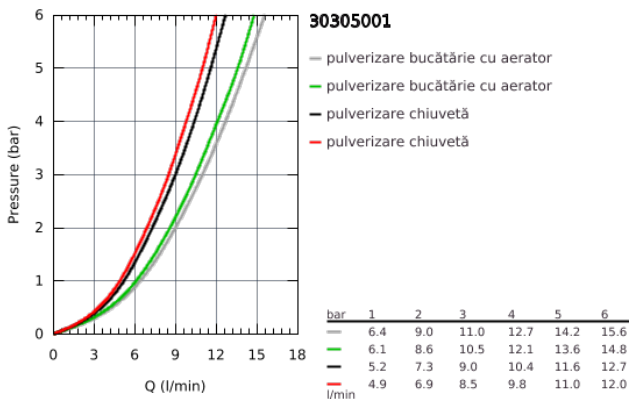

## 30 305 001 EUROSMART BATERIE SPĂLĂTOR CU MONOCOMANDĂ 1/2"

### DESCRIEREA PRODUSULUI

- pipă joasă
- instalare pe o singură gaură
- suprafață cromată GROHE StarLight
- cartuș ceramic de 35 mm cu GROHE SilkMove
- limitator de debit
- cu limitator de temperatură integrat
- duș dublu extractibil - comută înainte și înapoi între pulverizare normală și duș
- divertor: pulverizare laminară/jet duș SpeedClean
- revenirea automată la pulverizarea laminară
- limitator de debit reglabil
- pipă pivotantă
- unghi de rotire de 90°
- GROHE Zero conducte de apă izolate - fără plumb și nichel
- racorduri flexibile de conectare la apă 3/8"
- sistem de instalare GROHE FastFixation Plus
- protecție împotriva refluxului