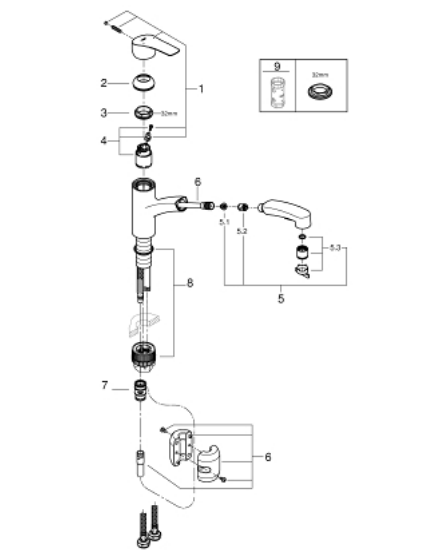

## 30 305 001 EUROSMART BATERIE SPĂLĂTOR CU MONOCOMANDĂ 1/2"

### DESCRIEREA PRODUSULUI

- pipă joasă
- instalare pe o singură gaură
- suprafață cromată GROHE StarLight
- cartuș ceramic de 35 mm cu GROHE SilkMove
- limitator de debit
- cu limitator de temperatură integrat
- duș dublu extractibil - comută înainte și înapoi între pulverizare normală și duș
- divertor: pulverizare laminară/jet duș SpeedClean
- revenirea automată la pulverizarea laminară
- limitator de debit reglabil
- pipă pivotantă
- unghi de rotire de 90°
- GROHE Zero conducte de apă izolate - fără plumb și nichel
- racorduri flexibile de conectare la apă 3/8"
- sistem de instalare GROHE FastFixation Plus
- protecție împotriva refluxului

### PIESE DE SCHIMB

- 1: lever (Order-nr. 48530000)
  - 2: capac (Order-nr. 46492000)
  - 3: Screw ring (Order-nr. 46815000)
  - 4: Cartuș (Order-nr. 46374000)
  - 5: pară de duș (Order-nr. 46956000)
  - 5.1: Filtru impuritati (Order-nr. 0676800M)
  - 5.2: Ventil de reținere (Order-nr. 08565000)
  - 5.3: Dispozitiv de îndreptare debit (Order-nr. 48275000)
  - 6: Furtun de duș (Order-nr. 48293000)
  - 7: Piesă de legătură (Order-nr. 46338000)
  - 8: Set montare (Order-nr. 48477000)
  - 9: Cheie tubulară (Order-nr. 19332000)\*
- \* Optional accessories