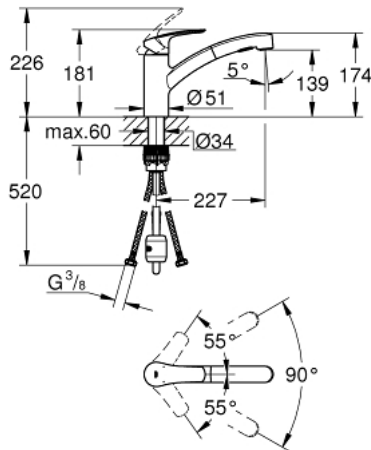

## 30 305 001 EUROSMART BATERIE SPĂLĂTOR CU MONOCOMANDĂ 1/2"

### DESCRIEREA PRODUSULUI

- pipă joasă
- instalare pe o singură gaură
- suprafață cromată GROHE StarLight
- cartuș ceramic de 35 mm cu GROHE SilkMove
- limitator de debit
- cu limitator de temperatură integrat
- duș dublu extractibil - comută înainte și înapoi între pulverizare normală și duș
- divertor: pulverizare laminară/jet duș SpeedClean
- revenirea automată la pulverizarea laminară
- limitator de debit reglabil
- pipă pivotantă
- unghi de rotire de 90°
- GROHE Zero conducte de apă izolate - fără plumb și nichel
- racorduri flexibile de conectare la apă 3/8"
- sistem de instalare GROHE FastFixation Plus
- protecție împotriva refluxului

### PIESE DE SCHIMB

- 1: lever (Order-nr. 48530000)
  - 2: capac (Order-nr. 46492000)
  - 3: Screw ring (Order-nr. 46815000)
  - 4: Cartuș (Order-nr. 46374000)
  - 5: pară de duș (Order-nr. 46956000)
  - 5.1: Filtru impuritati (Order-nr. 0676800M)
  - 5.2: Ventil de reținere (Order-nr. 08565000)
  - 5.3: Dispozitiv de îndreptare debit (Order-nr. 48275000)
  - 6: Furtun de duș (Order-nr. 48293000)
  - 7: Piesă de legătură (Order-nr. 46338000)
  - 8: Set montare (Order-nr. 48477000)
  - 9: Cheie tubulară (Order-nr. 19332000)\*
- \* Optional accessories